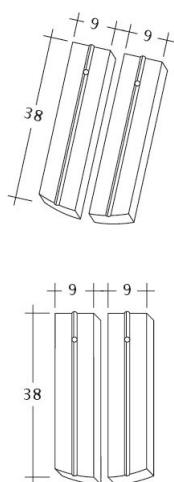

## PROFIL SASKÁ BOBROVKA 18X38X1,4

Ideálna bobrovka na historickú strechu.

- Vďaka formátu a spotrebe je to ideálna škridla na rekonštrukcie starých striech.
- Škridla svojou štruktúrou a profilom nadväzuje na historické ručne formované pôvodné vzory.
- Prírodný povrch s farbou pálenej keramiky je perfektný na rekonštrukcie historických a pamiatkových objektov.
- Patrí medzi škridly, ktoré zvyrazňujú autentickú historickú hodnotu cenných stavieb.

### TECHNICKÉ DÁTA

Veľkosť (cca)	180 x 380 x 14 mm
Krycia šírka max. (cca)	180 mm
Vzdialenosť lát min. (cca)	145 mm
Vzdialenosť lát v počte (cca)	155 mm
Vzdialenosť lát max. (cca)	165 mm
Spotreba škridiel množstvo (cca)	36 ks / m <sup>2</sup>
Hmotnosť na kus (cca)	1.9 kg / kus
Hmotnosť na m <sup>2</sup> (cca)	68.4 kg / m <sup>2</sup>
Hmotnosť na paletu (cca)	979 kg
Minimálne balenie, počet kusov	8 kus
ks/paleta	480 kus

Technický výkres škridla PROFIL Kera-Saechs-18cm-1-1

---

Technický výkres škridla PROFIL Kera-Saechs-18cm-1-2

---

Technický výkres škridla PROFIL Kera-Saechs-18cm-LUEFTZ

---

Technický výkres škridla PROFIL Kera-Saechs-18cm-SchiebeOG

---

Technický výkres škridly PROFIL Kera-Saechs-18cm-Unterlaeuffer

---