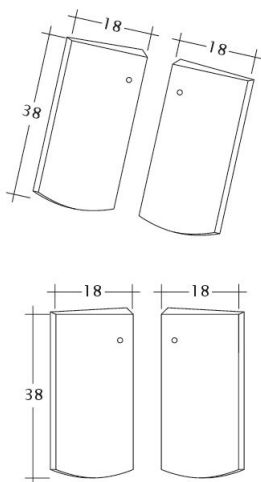

## PROFIL SASKÁ BOBROVKA 18X38X1,4

Ideálna bobrovka na historickú strechu.

- Vďaka formátu a spotrebe je to ideálna škridla na rekonštrukcie starých striech.
- Škridla svojou štruktúrou a profilom nadväzuje na historické ručne formované pôvodné vzory.
- Prírodný povrch s farbou pálenej keramiky je perfektný na rekonštrukcie historických a pamiatkových objektov.
- Patrí medzi škridly, ktoré zvyrazňujú autentickú historickú hodnotu cenných stavieb.

### TECHNICKÉ DÁTA

Veľkosť (cca)	180 x 380 x 14 mm
Krycia šírka max. (cca)	180 mm
Vzdialenosť lát min. (cca)	145 mm
Vzdialenosť lát v počte (cca)	155 mm
Vzdialenosť lát max. (cca)	165 mm
Spotreba škridiel množstvo (cca)	36 ks / m <sup>2</sup>
Hmotnosť na kus (cca)	1.9 kg / kus
Hmotnosť na m <sup>2</sup> (cca)	68.4 kg / m <sup>2</sup>
Hmotnosť na paletu (cca)	979 kg
Minimálne balenie, počet kusov	8 kus
ks/paleta	480 kus

Technický výkres škridla PROFIL Kera-Saechs-18cm-1-1

---

Technický výkres škridla PROFIL Kera-Saechs-18cm-1-2

---

Technický výkres škridla PROFIL Kera-Saechs-18cm-LUEFTZ

---

Technický výkres škridla PROFIL Kera-Saechs-18cm-SchiebeOG

---

Technický výkres škridly PROFIL Kera-Saechs-18cm-Unterlaeuffer

---