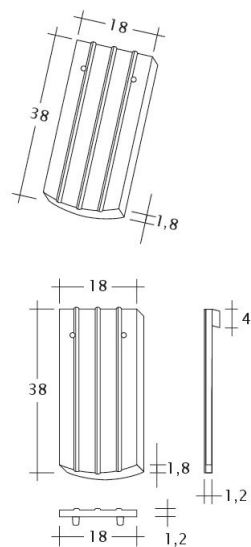

## PROFIL SASKÁ BOBROVKA 18X38X1,4

Ideálna bobrovka na historickú strechu.

- Vďaka formátu a spotrebe je to ideálna škridla na rekonštrukcie starých striech.
- Škridla svojou štruktúrou a profilom nadväzuje na historické ručne formované pôvodné vzory.
- Prírodný povrch s farbou pálenej keramiky je perfektný na rekonštrukcie historických a pamiatkových objektov.
- Patrí medzi škridly, ktoré zvyrazňujú autentickú historickú hodnotu cenných stavieb.

### TECHNICKÉ DÁTA

Veľkosť (cca)	180 x 380 x 14 mm
Krycia šírka max. (cca)	180 mm
Vzdialenosť lát min. (cca)	145 mm
Vzdialenosť lát v počte (cca)	155 mm
Vzdialenosť lát max. (cca)	165 mm
Spotreba škridiel množstvo (cca)	36 ks / m <sup>2</sup>
Hmotnosť na kus (cca)	1.9 kg / kus
Hmotnosť na m <sup>2</sup> (cca)	68.4 kg / m <sup>2</sup>
Hmotnosť na paletu (cca)	979 kg
Minimálne balenie, počet kusov	8 kus
ks/paleta	480 kus

Technický výkres škridla PROFIL Kera-Saechs-18cm-1-1

---

Technický výkres škridla PROFIL Kera-Saechs-18cm-1-2

---

Technický výkres škridla PROFIL Kera-Saechs-18cm-LUEFTZ

---

Technický výkres škridla PROFIL Kera-Saechs-18cm-SchiebeOG

---

Technický výkres škridly PROFIL Kera-Saechs-18cm-Unterlaeuffer

---