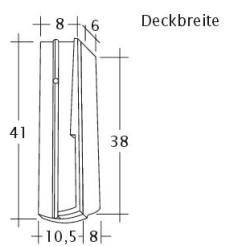

### TECHNICKÉ DÁTA

Veľkosť (cca)	180 x 380 x 14 mm
Krycia šírka max. (cca)	180 mm
Vzdialenosť lát min. (cca)	145 mm
Vzdialenosť lát v počte (cca)	155 mm
Vzdialenosť lát max. (cca)	165 mm
Spotreba škridiel množstvo (cca)	36 ks / m <sup>2</sup>
Hmotnosť na kus (cca)	1.9 kg / kus
Hmotnosť na m <sup>2</sup> (cca)	68.4 kg / m <sup>2</sup>
Hmotnosť na paletu (cca)	979 kg
Minimálne balenie, počet kusov	8 kus
ks/paleta	480 kus

Technický výkres škridla PROFIL Kera-Saechs-18cm-1-1

---

Technický výkres škridla PROFIL Kera-Saechs-18cm-1-2

---

Technický výkres škridla PROFIL Kera-Saechs-18cm-LUEFTZ

---

Technický výkres škridla PROFIL Kera-Saechs-18cm-SchiebeOG

---

Technický výkres škridly PROFIL Kera-Saechs-18cm-Unterlaeuffer

---