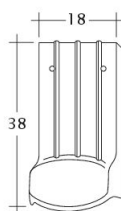

### TECHNICKÉ DÁTA

Veľkosť (cca)	180 x 380 x 14 mm
Krycia šírka max. (cca)	180 mm
Vzdialenosť lát min. (cca)	145 mm
Vzdialenosť lát v počte (cca)	155 mm
Vzdialenosť lát max. (cca)	165 mm
Spotreba škridiel množstvo (cca)	36 ks / m <sup>2</sup>
Hmotnosť na kus (cca)	1.9 kg / kus
Hmotnosť na m <sup>2</sup> (cca)	68.4 kg / m <sup>2</sup>
Hmotnosť na paletu (cca)	979 kg
Minimálne balenie, počet kusov	8 kus
ks/paleta	480 kus

Technický výkres škridla PROFIL Kera-Saechs-18cm-1-1

---

Technický výkres škridla PROFIL Kera-Saechs-18cm-1-2

---

Technický výkres škridla PROFIL Kera-Saechs-18cm-LUEFTZ

---

Technický výkres škridla PROFIL Kera-Saechs-18cm-SchiebeOG

---

Technický výkres škridly PROFIL Kera-Saechs-18cm-Unterlaeuffer

---