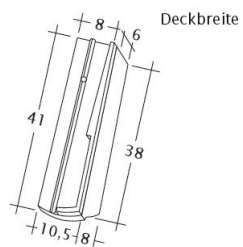

## PROFIL SASKÁ BOBROVKA 18X38X1,4

Ideálna bobrovka na historickú strechu.

- Vďaka formátu a spotrebe je to ideálna škridla na rekonštrukcie starých striech.
- Škridla svojou štruktúrou a profilom nadväzuje na historické ručne formované pôvodné vzory.
- Prírodný povrch s farbou pálenej keramiky je perfektný na rekonštrukcie historických a pamiatkových objektov.
- Patrí medzi škridly, ktoré zvyrazňujú autentickú historickú hodnotu cenných stavieb.

### TECHNICKÉ DÁTA

Veľkosť (cca)	180 x 380 x 14 mm
Krycia šírka max. (cca)	180 mm
Vzdialenosť lát min. (cca)	145 mm
Vzdialenosť lát v počte (cca)	155 mm
Vzdialenosť lát max. (cca)	165 mm
Spotreba škridiel množstvo (cca)	36 ks / m <sup>2</sup>
Hmotnosť na kus (cca)	1.9 kg / kus
Hmotnosť na m <sup>2</sup> (cca)	68.4 kg / m <sup>2</sup>
Hmotnosť na paletu (cca)	979 kg
Minimálne balenie, počet kusov	8 kus
ks/paleta	480 kus

Technický výkres škridla PROFIL Kera-Saechs-18cm-1-1

---

Technický výkres škridla PROFIL Kera-Saechs-18cm-1-2

---

Technický výkres škridla PROFIL Kera-Saechs-18cm-LUEFTZ

---

Technický výkres škridla PROFIL Kera-Saechs-18cm-SchiebeOG

---

Technický výkres škridly PROFIL Kera-Saechs-18cm-Unterlaeuffer

---