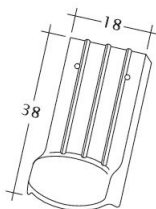

### TECHNICKÉ DÁTA

Veľkosť (cca)	180 x 380 x 14 mm
Krycia šírka max. (cca)	180 mm
Vzdialenosť lát min. (cca)	145 mm
Vzdialenosť lát v počte (cca)	155 mm
Vzdialenosť lát max. (cca)	165 mm
Spotreba škridiel množstvo (cca)	36 ks / m <sup>2</sup>
Hmotnosť na kus (cca)	1.9 kg / kus
Hmotnosť na m <sup>2</sup> (cca)	68.4 kg / m <sup>2</sup>
Hmotnosť na paletu (cca)	979 kg
Minimálne balenie, počet kusov	8 kus
ks/paleta	480 kus

Technický výkres škridla PROFIL Kera-Saechs-18cm-1-1

---

Technický výkres škridla PROFIL Kera-Saechs-18cm-1-2

---

Technický výkres škridla PROFIL Kera-Saechs-18cm-LUEFTZ

---

Technický výkres škridla PROFIL Kera-Saechs-18cm-SchiebeOG

---

Technický výkres škridly PROFIL Kera-Saechs-18cm-Unterlaeuffer

---