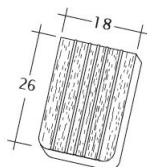

### TECHNICKÉ DÁTA

Velkosť (cca)	180 x 380 x 19 mm
Krycia šírka max. (cca)	180 mm
Vzdialenosť lát min. (cca)	145 mm
Vzdialenosť lát v počte (cca)	155 mm
Vzdialenosť lát max. (cca)	165 mm
Spotreba škridiel množstvo (cca)	36 ks / m <sup>2</sup>
Hmotnosť na kus (cca)	2.51 kg / kus
Hmotnosť na m <sup>2</sup> (cca)	90 kg / m <sup>2</sup>
Hmotnosť na paletu (cca)	925 kg
Minimálne balenie, počet kusov	6 kus
ks/paleta	360 kus

Technický výkres škridla ANTIQUE ErhO-Korb-1-1

---

Technický výkres škridla ANTIQUE ErhO-Korb-Firstanschluss

---

Technický výkres škridla ANTIQUE ErhO-Korb-LUEFTZ

---

Technický výkres škridla ANTIQUE ErhO-Korb-Traufziegel