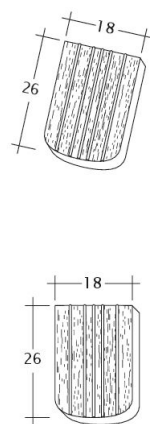

## ANTIK OBLÚKOVÝ TVAR

- Forma škridla svojou štruktúrou a profilom nadväzuje na historické ručne formované pôvodné vzory.
- Prírodný povrch s farbou pálenej keramiky je ideálny na rekonštrukcie historických a pamiatkových objektov.
- Patrí medzi škridla, ktoré zvyrazňujú autentickú historickú hodnotu cenných stavieb.

### TECHNICKÉ DÁTA

Velkosť (cca)	180 x 380 x 19 mm
Krycia šírka max. (cca)	180 mm
Vzdialenosť lát min. (cca)	145 mm
Vzdialenosť lát v počte (cca)	155 mm
Vzdialenosť lát max. (cca)	165 mm
Spotreba škridiel množstvo (cca)	36 ks / m <sup>2</sup>
Hmotnosť na kus (cca)	2.51 kg / kus
Hmotnosť na m <sup>2</sup> (cca)	90 kg / m <sup>2</sup>
Hmotnosť na paletu (cca)	925 kg
Minimálne balenie, počet kusov	6 kus
ks/paleta	360 kus

Technický výkres škridla ANTIQUE ErhO-Korb-1-1

---

Technický výkres škridla ANTIQUE ErhO-Korb-Firstanschluss

---

Technický výkres škridla ANTIQUE ErhO-Korb-LUEFTZ

---

Technický výkres škridla ANTIQUE ErhO-Korb-Traufziegel