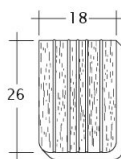

### TECHNICKÉ DÁTA

Velkosť (cca)	180 x 380 x 19 mm
Krycia šírka max. (cca)	180 mm
Vzdialenosť lát min. (cca)	145 mm
Vzdialenosť lát v počte (cca)	155 mm
Vzdialenosť lát max. (cca)	165 mm
Spotreba škridiel množstvo (cca)	36 ks / m <sup>2</sup>
Hmotnosť na kus (cca)	2.51 kg / kus
Hmotnosť na m <sup>2</sup> (cca)	90 kg / m <sup>2</sup>
Hmotnosť na paletu (cca)	925 kg
Minimálne balenie, počet kusov	6 kus
ks/paleta	360 kus

Technický výkres škridla ANTIQUE ErhO-Korb-1-1

---

Technický výkres škridla ANTIQUE ErhO-Korb-Firstanschluss

---

Technický výkres škridla ANTIQUE ErhO-Korb-LUEFTZ

---

Technický výkres škridla ANTIQUE ErhO-Korb-Traufziegel