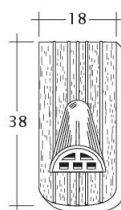

### TECHNICKÉ DÁTA

Velkosť (cca)	180 x 380 x 19 mm
Krycia šírka max. (cca)	180 mm
Vzdialenosť lát min. (cca)	145 mm
Vzdialenosť lát v počte (cca)	155 mm
Vzdialenosť lát max. (cca)	165 mm
Spotreba škridiel množstvo (cca)	36 ks / m <sup>2</sup>
Hmotnosť na kus (cca)	2.51 kg / kus
Hmotnosť na m <sup>2</sup> (cca)	90 kg / m <sup>2</sup>
Hmotnosť na paletu (cca)	925 kg
Minimálne balenie, počet kusov	6 kus
ks/paleta	360 kus

Technický výkres škridla ANTIQUE ErhO-Korb-1-1

---

Technický výkres škridla ANTIQUE ErhO-Korb-Firstanschluss

---

Technický výkres škridla ANTIQUE ErhO-Korb-LUEFTZ

---

Technický výkres škridla ANTIQUE ErhO-Korb-Traufziegel