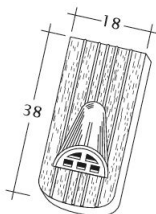

### TECHNICKÉ DÁTA

Velkosť (cca)	180 x 380 x 19 mm
Krycia šírka max. (cca)	180 mm
Vzdialenosť lát min. (cca)	145 mm
Vzdialenosť lát v počte (cca)	155 mm
Vzdialenosť lát max. (cca)	165 mm
Spotreba škridiel množstvo (cca)	36 ks / m <sup>2</sup>
Hmotnosť na kus (cca)	2.51 kg / kus
Hmotnosť na m <sup>2</sup> (cca)	90 kg / m <sup>2</sup>
Hmotnosť na paletu (cca)	925 kg
Minimálne balenie, počet kusov	6 kus
ks/paleta	360 kus

Technický výkres škridla ANTIQUE ErhO-Korb-1-1

---

Technický výkres škridla ANTIQUE ErhO-Korb-Firstanschluss

---

Technický výkres škridla ANTIQUE ErhO-Korb-LUEFTZ

---

Technický výkres škridla ANTIQUE ErhO-Korb-Traufziegel