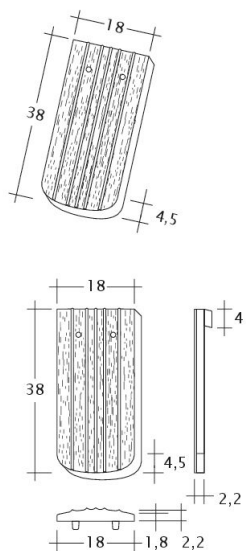

## ANTIK OBLÚKOVÝ TVAR

- Forma škridla svojou štruktúrou a profilom nadväzuje na historické ručne formované pôvodné vzory.
- Prírodný povrch s farbou pálenej keramiky je ideálny na rekonštrukcie historických a pamiatkových objektov.
- Patrí medzi škridla, ktoré zvyrazňujú autentickú historickú hodnotu cenných stavieb.

### TECHNICKÉ DÁTA

Velkosť (cca)	180 x 380 x 19 mm
Krycia šírka max. (cca)	180 mm
Vzdialenosť lát min. (cca)	145 mm
Vzdialenosť lát v počte (cca)	155 mm
Vzdialenosť lát max. (cca)	165 mm
Spotreba škridiel množstvo (cca)	36 ks / m <sup>2</sup>
Hmotnosť na kus (cca)	2.51 kg / kus
Hmotnosť na m <sup>2</sup> (cca)	90 kg / m <sup>2</sup>
Hmotnosť na paletu (cca)	925 kg
Minimálne balenie, počet kusov	6 kus
ks/paleta	360 kus

Technický výkres škridla ANTIQUE ErhO-Korb-1-1

---

Technický výkres škridla ANTIQUE ErhO-Korb-Firstanschluss

---

Technický výkres škridla ANTIQUE ErhO-Korb-LUEFTZ

---

Technický výkres škridla ANTIQUE ErhO-Korb-Traufziegel