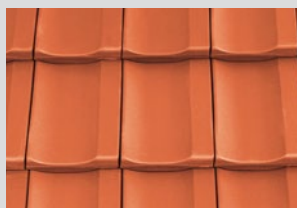

FARBY A TYPY POVRCHOV

NUANCE

ENGOBOVANÁ KOLEKCIA

FINESSE

GLAZÚROVANÁ KOLEKCIA

MEDENO ČERVENÁ