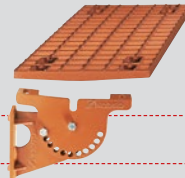

Podhřebeňová odvětrávacía škridla

Podhřebeňová odvětrávacía škridla krajná pravá

Podhřebeňová odvětrávacía škridla krajná ľavá

Sanitárna prestupová škridla Ø 100 mm SIGNUM

Hliníková základná škridla

Mreža na zachytávanie snehu, Držiak na snehovú mrežu

Dlhá stúpacia plošina 80x25 cm
Krátka stúpacia plošina 44,5x25 cm

Hliníkový stúpací schod

Koncový hrebeňáč okrúhly PT

Koncový hrebeňáč PT

Koncový hrebeňáč v tvare mušle, PT

Hrebeňáč PT (cca. 2,5 ks/m)

Funkčný uzáver hrebeňa PT