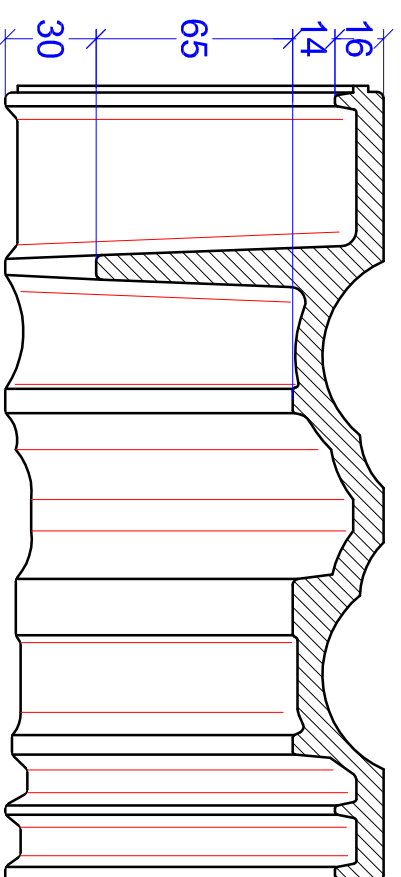

A-A

MAßSTAB

1:2,5

PRODUKT

"RATIO"  
 PULT FLÄCHE ORTGANGZIEGEL LINKS

Maßangaben können aufgrund keramischer Toleranzen variieren