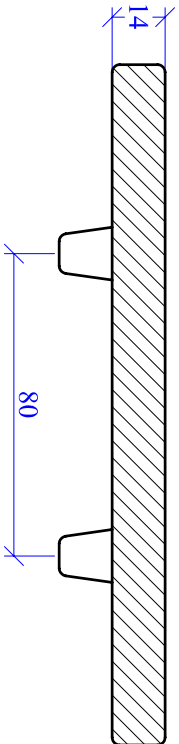

A-A

MAßSTAB	PRODUKT	NAME
1:2	"KLASSIK"	HARUN ATICI
BILD NR.	TRAUFZIEGEL	DATUM
		31.10.2007

Maßangaben können aufgrund keramischer Toleranzen variieren