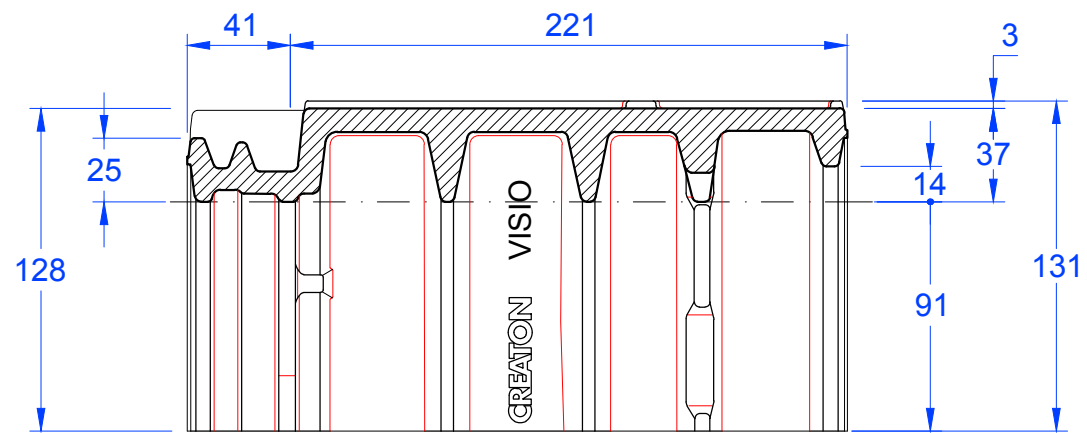

Schnitt B-B

Schnitt A-A

MAßSTAB: 1:3 bei DIN-A3	CREATON 
Änderungen vorbehalten	
STAND: 17.04.2018 Rs	PRODUKT: "VISIO" PULTZIEGEL
Maßangaben können aufgrund keramischer Toleranzen variieren	