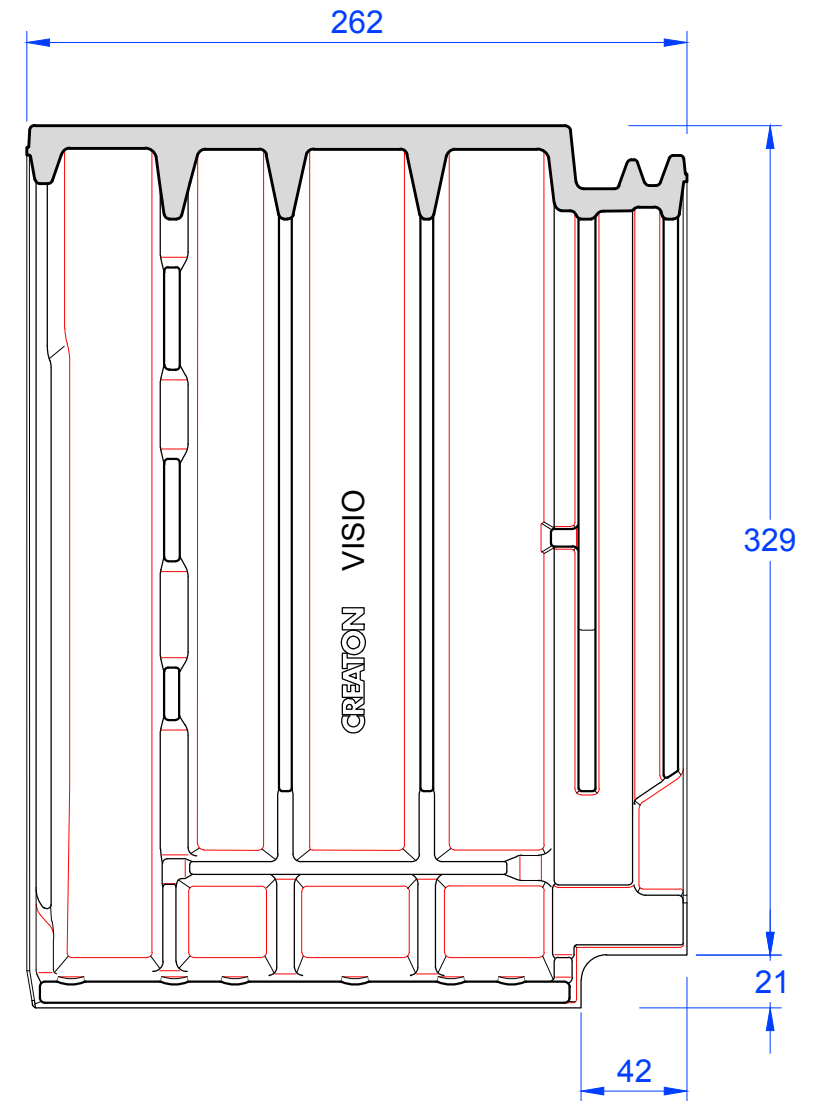

Schnitt B-B

Schnitt A-A

MAßSTAB: 1:3 bei DIN-A3	CREATON 
Änderungen vorbehalten	
STAND: 17.04.2018 Rs	PRODUKT: "VISIO" PULTZIEGEL
Maßangaben können aufgrund keramischer Toleranzen variieren	