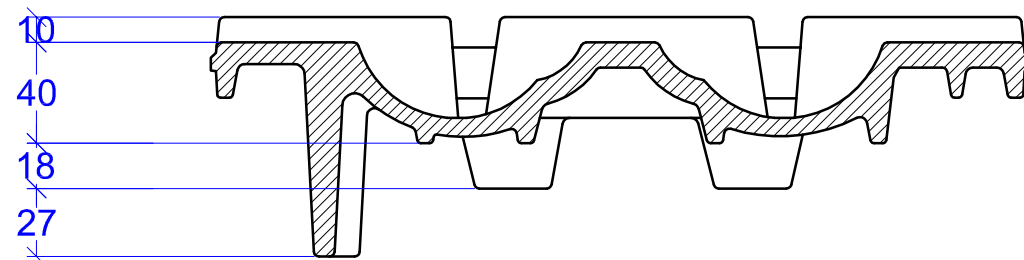

A-A

MAßSTAB	PRODUKT
1:3	"RAPIDO" FIRSTANSCHLUSS-LÜFTER ORTGANGZIEGEL LINKS

Maßangaben können aufgrund keramischer Toleranzen variieren