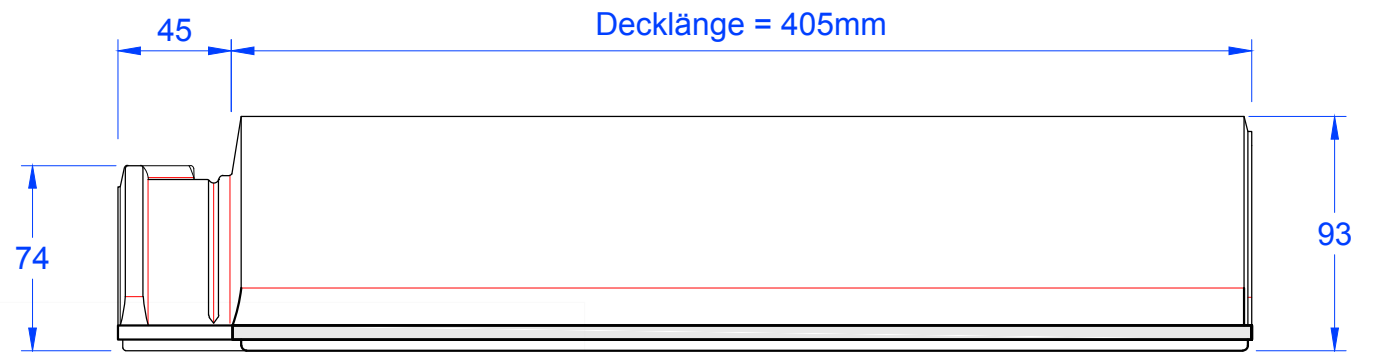

Schnitt A-A

MAßSTAB:
1:3
bei DIN-A3
**Änderungen
vorbehalten**
STAND:
17.04.2018
Rs

PRODUKT:
Zubehör, keramisch
Firstziegel PG

Maßangaben können aufgrund keramischer Toleranzen variieren