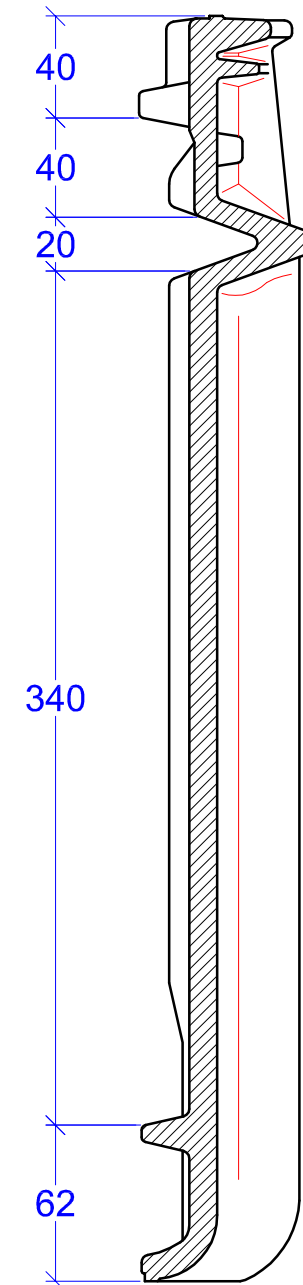

B-B

A-A

MAßSTAB	PRODUKT
1:3	"BALANCE" FIRSTANSCHLUSS-LÜFTER DOPPELWULSTZIEGEL

Maßangaben können aufgrund keramischer Toleranzen variieren