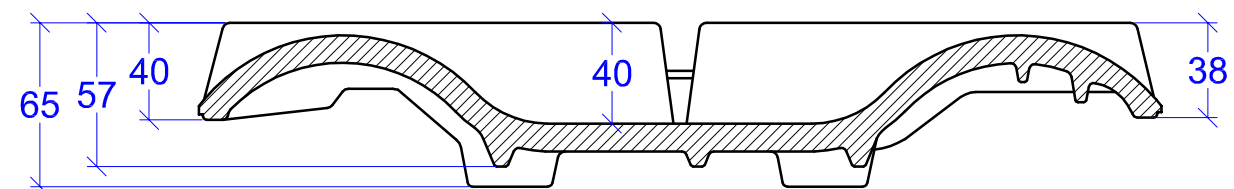

B-B

A-A

MAßSTAB	PRODUKT
1:3	"BALANCE" FIRSTANSCHLUSS-LÜFTER DOPPELWULSTZIEGEL

Maßangaben können aufgrund keramischer Toleranzen variieren